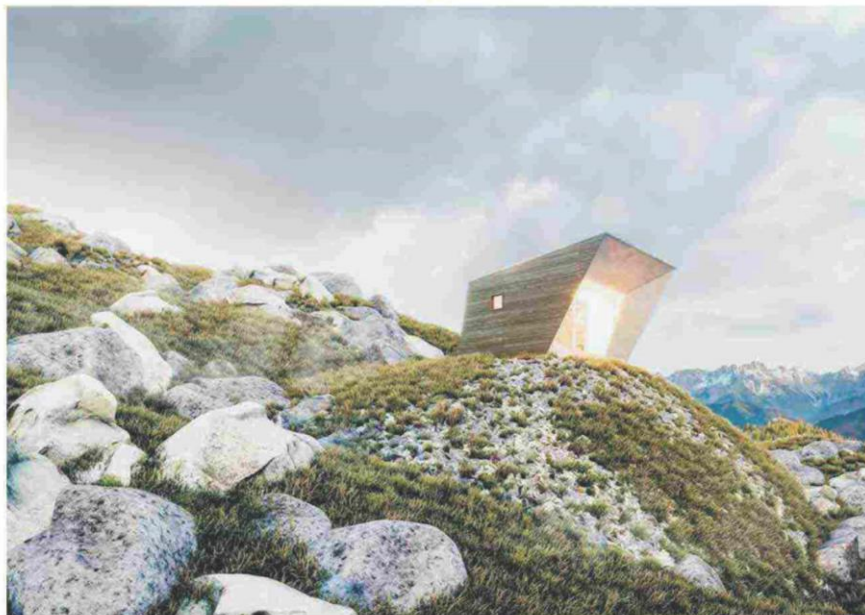

LA CASA PORTATILE OVUNQUE

Main sponsor:
XLAM DOLOMITI –
Costruttore ROFIX
– Isolamenti e pitture
KALDEWEI – Piatto
doccia
DORNBRACHT –
Rubinetteria CERAMICA
SANT'AGOSTINO
– Pavimenti TIP TOP
FENSTER – Serramenti
GG GALANTE & G. –
Falegnameria MARMI
SANTA CATERINA
– Marmista PLH –
Placche custom
Technical sponsor:
RUBELLI – Fabrics FLOS
– Lighting AGAPE –
Bath/wash basin
APPTec – Raised
floors GEBERIT – WC
aquaclean LUCE
DESIGN – Led profiles

Una micro-suite intelligente e autosufficiente, che utilizza energia solare, adatta per essere installata nelle location più impervie e scenografiche, in cima ad una scogliera o a duemila metri di altezza, tra le montagne, in riva al mare o al lago, in una foresta o in qualsiasi ambiente naturale, completamente autonoma e pronta da usare, senza bisogno di allacci di nessun tipo. Il tutto senza rinunciare al massimo del comfort e ad un lusso ecosostenibile. Un sogno? Al contrario: EDEN Luxury Portable Suite, ideato e progettato da Michele Perlini, è il nuovo, rivoluzionario concept modulare per il turismo emozionale. Completamente prefabbricato, EDEN Luxury Suite può essere facilmente trasportato, sia su strada che con elicottero, già montato e completo di interni, pronto da abitare. Il modulo base – lungo 6 metri e largo 3 – prevede una grande vetrata sul prospetto principale ed è completato da una terrazza di un metro, su tutta la lunghezza. Nelle versioni 9x3m e 12x3m, EDEN può essere configurato per ottenere non solo due camere da letto e una zona living, ma addirittura sauna e hammam. Gli interni, personalizzati su disegno di Michele Perlini, sono in acero naturale. La suite comprende un letto con tavolo annesso, per la colazione o un veloce pranzo ma anche per godersi una cena a lume di candela, un ambiente doccia wellness con cromoterapia, rivestito in travertino naturale, una zona con una piccola cabina armadio e una mini-cucina con piano ad induzione, oltre ad un piccolo frigorifero e ad una zona servizi con lavabo e vasca freestanding in Cristalplant.