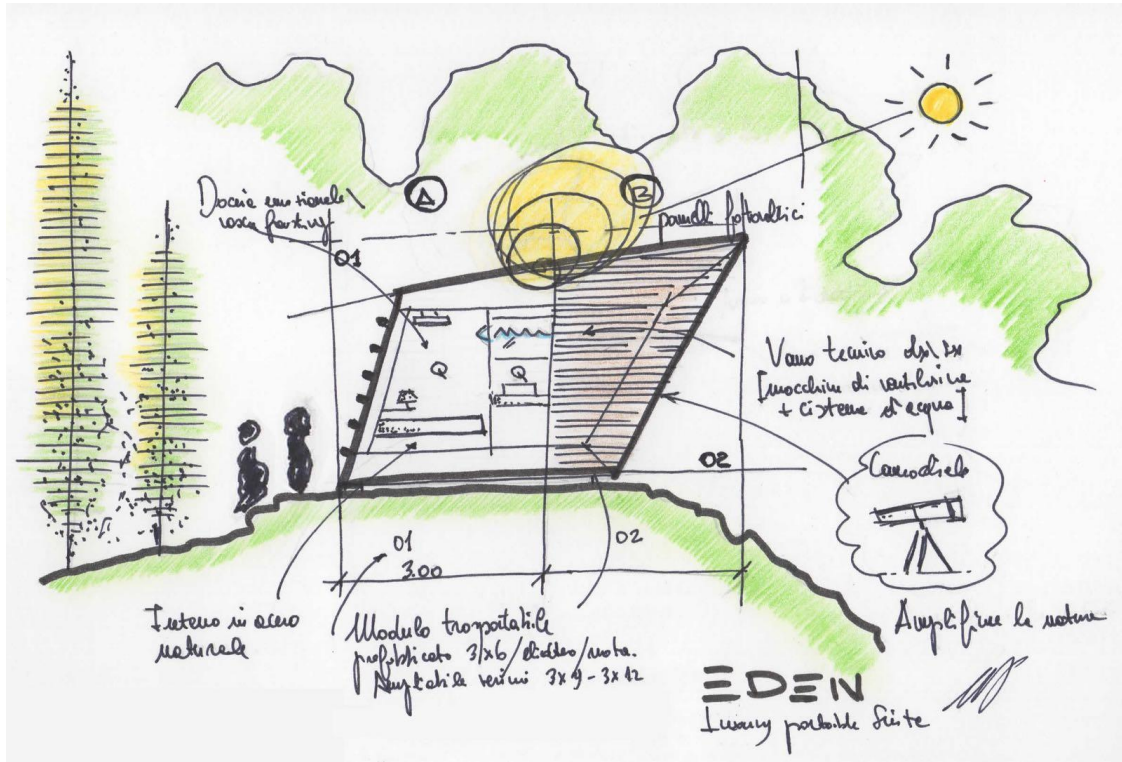

Un sogno? Al contrario: EDEN Luxury Portable Suite, ideato e progettato da Michele Perlini, è il nuovo, **rivoluzionario concept modulare per il turismo emozionale**.

Completamente prefabbricato, EDEN Luxury Suite può essere **facilmente trasportato**, sia su strada che con un elicottero, **già montato e completo di interni, pronto da abitare**. Il modulo base – lungo 6 metri e largo 3 – prevede una grande vetrata sul prospetto principale ed è completato da una terrazza di un metro, su tutta la lunghezza, perfetta per rilassarsi, completamente immersi nel paesaggio circostante.

“Uno scenografico effetto cannocchiale”, racconta l’architetto, “caratterizza il fronte del volume, quasi a volere amplificare la dimensione della natura e ad avvicinarla il più possibile.”

Nelle versioni 9x3m e 12x3m, EDEN può essere configurato per ottenere **non solo due camere da letto e una zona living**, ma addirittura **sauna e hammam**. Gli interni, personalizzati su disegno di Michele Perlini, sono in acero naturale.

Un aspetto essenziale dell'intero progetto è la sua **estrema sostenibilità**, dal trasporto all'uso di materiali naturali e certificati, grazie alla ricerca di **funzionalità** e all'**ottimizzazione** di involucro ed impianti.